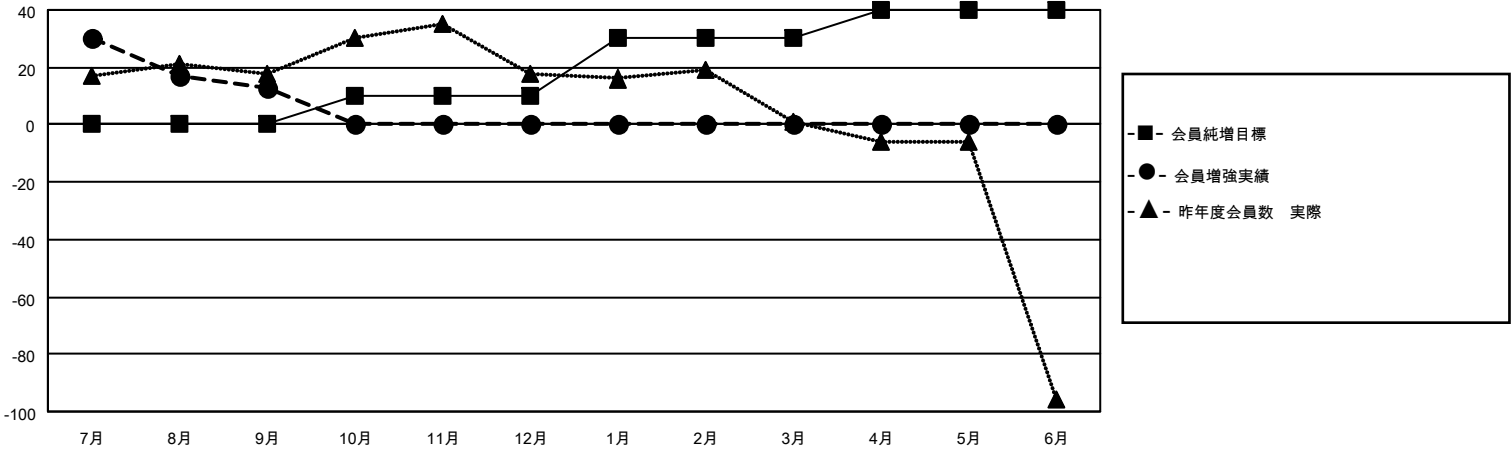

MONTHLY MEMBERSHIP PROGRESS REPORT

地域 JAPAN

District 334 C

Results as of: 9/30/2021

クラブ			
結果：2021-2022			
四半期	新クラブ目標	新クラブ	解散クラブ
7月/8月/9月	0	0	0
10月/11月/12月	0	0	0
1月/2月/3月	0	0	0
4月/5月/6月	0	0	0

名			
結果：2021-2022			
四半期	会員純増目標	会員増強実績	退会者(転籍を含む)実際
7月/8月/9月	0	68	55
10月/11月/12月	10	0	0
1月/2月/3月	20	0	0
4月/5月/6月	10	0	0

新クラブ目標及び実績累計

会員目標及び実績累計

解散クラブ: 0	33 CLUBS OF 76 一名以上の新会 員を登録	男女別	
退会者		男性	2,610 (86.03%)
物故会員 1	会員累計データを見るには、ここをクリック	女性	424 (13.97%)
クラブ解散 0		NON BINARY	0 (0.00%)
その他 54		PREFER NOT TO ANSWER	0 (0.00%)
合計 55		世帯主/家族会員合計	574
		国際会費半額の家族会員	300